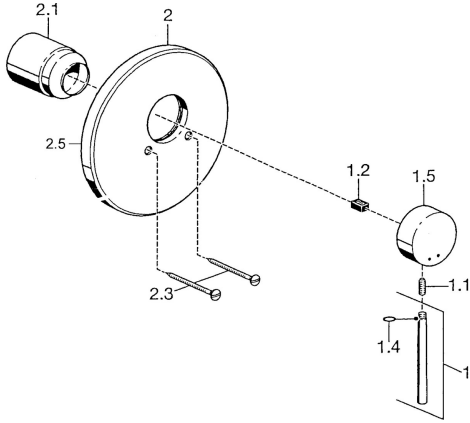

### SP51109101

	Name	Art.-Nr.
1	Hebel, 80 mm Chrom <span style="background-color: #cccccc;">Ausgelaufen</span>	59912122
1.1	Schraube, M5x8, SW2.5	59904755
1.2	Kunststoffadapter	59904778
1.4	O-Ring, d 6x1	59912136
1.5	Abdeckkappe Chrom <span style="background-color: #cccccc;">Ausgelaufen</span>	59912143
2	Deckplatte, d 188 mm Chrom	59912124
2.1	Abdeckkappe Chrom	59904820
2.3	Schraube, M5x65 Chrom	59904847
N.I.	Verlängerungssatz, 20 mm	59904983