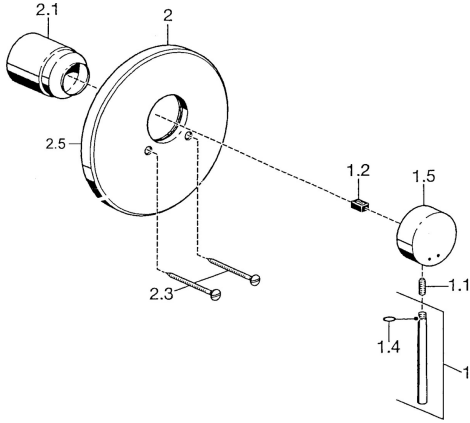

### SP51109101

	Název	Kód
1	Páka, 80 mm Chrom <b>Ukončeno</b>	59912122
1.1	Šroub, M5x8, SW2.5	59904755
1.2	Kluzné pouzdro (osazené)	59904778
1.4	O-kroužek, d 6x1	59912136
1.5	Krytka Chrom <b>Ukončeno</b>	59912143
2	Krycí díl, d 188 mm Chrom	59912124
2.1	Krytka Chrom	59904820
2.3	Šroub, M5x65 Chrom	59904847
N.I.	Nástavec-sada, 20 mm	59904983