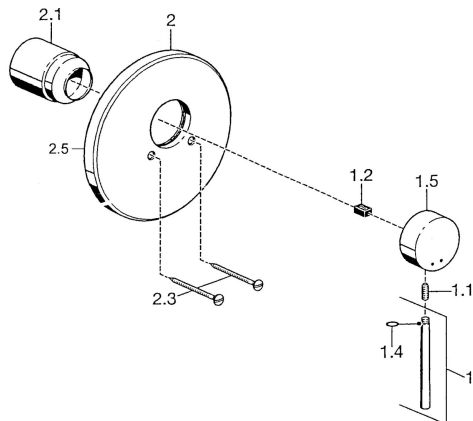

### SP51109101

	Názov	Kód
1	Ovládacia rukoväť, 80 mm Chróm <b>Ukončené</b>	59912122
1.1	Skrutka, M5x8, SW2,5	59904755
1.2	Klzné puzdro	59904778
1.4	O-krúžok, d 6x1	59912136
1.5	Krytka Chróm <b>Ukončené</b>	59912143
2	Krycí diel, d 188 mm Chróm	59912124
2.1	Krytka Chróm	59904820
2.3	Skrutka, M5x65 Chróm	59904847
N.I.	Nadstavňný segment, 20 mm	59904983