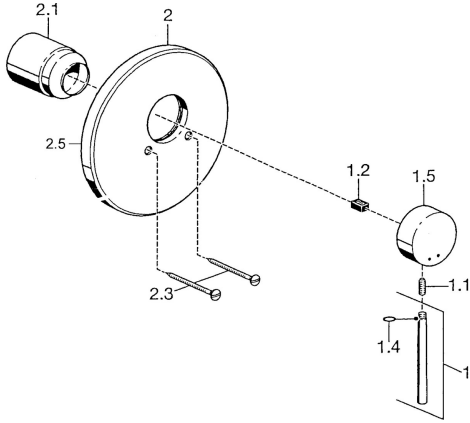

EAN: 4015474021624
static.hansa.com/51109101

Reserveonderdelen

SP51109101

	Naam	Code
1	Hendel, 80 mm Chromom Stopgezet	59912122
1.1	Schroef, M5x8, SW2.5	59904755
1.2	Joint klassiek uitloop	59904778
1.4	O-ring, d 6x1	59912136
1.5	Kap Chromom Stopgezet	59912143
2	Afdekplaat, d 188 mm Chromom	59912124
2.1	Kap Chromom	59904820
2.3	Schroef, M5x65 Chromom	59904847
N.I.	Inbouwverlengstuk compleet, 20 mm	59904983