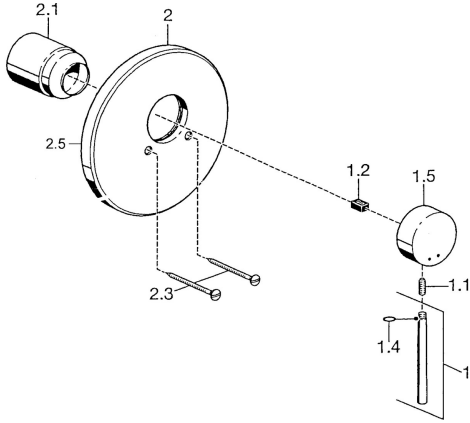

EAN: 4015474021624
static.hansa.com/51109101

Parti di ricambio

SP51109101

	Nome		Codice
1	Leva, 80 mm Cromo Fuori produzione		59912122
1.1	Screw, M5x8, SW2.5		59904755
1.2	Adattatore		59904778
1.4	O-ring, d 6x1		59912136
1.5	Cappuccio Cromo Fuori produzione		59912143
2	Piastra, d 188 mm Cromo		59912124
2.1	Cappuccio Cromo		59904820
2.3	Screw, M5x65 Cromo		59904847
N.I.	Prolunga, 20 mm		59904983