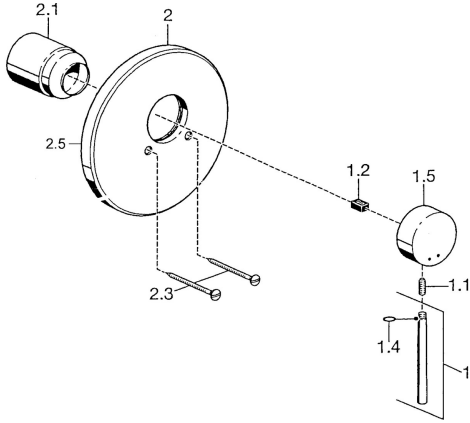

EAN: 4015474021624
static.hansa.com/51109101

Pièces de rechange

SP51109101

	Nom	Code
1	Levier, 80 mm Chrome Arrêté	59912122
1.1	Vis, M5x8, SW2,5	59904755
1.2	Kit de joints pour bec	59904778
1.4	Joint, d 6x1	59912136
1.5	Chape Chrome Arrêté	59912143
2	Rosaces, d 188 mm Chrome	59912124
2.1	Chape Chrome	59904820
2.3	Vis, M5x65 Chrome	59904847
N.I.	Rallonge pour mitigeur encastrés, 20 mm	59904983