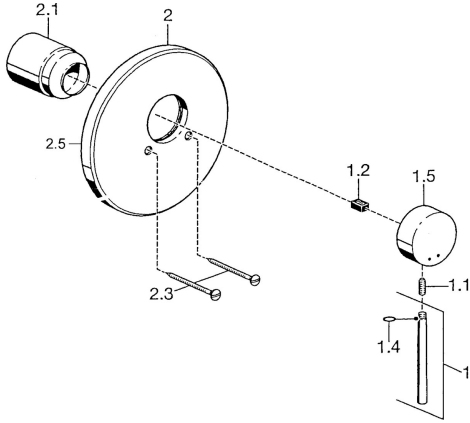

### SP51109101

|      | Name   | Art.-Nr. |
|------|--|----------|
| 1    | Hebel, 80 mm Chrom <span style="background-color: #cccccc;">Ausgelaufen</span> | 59912122 |
| 1.1  | Schraube, M5x8, SW2.5  | 59904755 |
| 1.2  | Kunststoffadapter  | 59904778 |
| 1.4  | O-Ring, d 6x1  | 59912136 |
| 1.5  | Abdeckkappe Chrom <span style="background-color: #cccccc;">Ausgelaufen</span>  | 59912143 |
| 2    | Deckplatte, d 188 mm Chrom   | 59912124 |
| 2.1  | Abdeckkappe Chrom  | 59904820 |
| 2.3  | Schraube, M5x65 Chrom  | 59904847 |
| N.I. | Verlängerungssatz, 20 mm   | 59904983 |