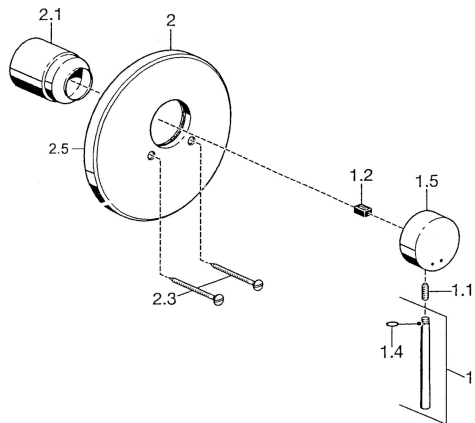

EAN: 4015474021624
static.hansa.com/51109101

Náhradní díly

SP51109101

	Název	Kód
1	Páka, 80 mm Chrom Ukončeno	59912122
1.1	Šroub, M5x8, SW2.5	59904755
1.2	Kluzné pouzdro (osazené)	59904778
1.4	O-kroužek, d 6x1	59912136
1.5	Krytka Chrom Ukončeno	59912143
2	Krycí díl, d 188 mm Chrom	59912124
2.1	Krytka Chrom	59904820
2.3	Šroub, M5x65 Chrom	59904847
N.I.	Nástavec-sada, 20 mm	59904983