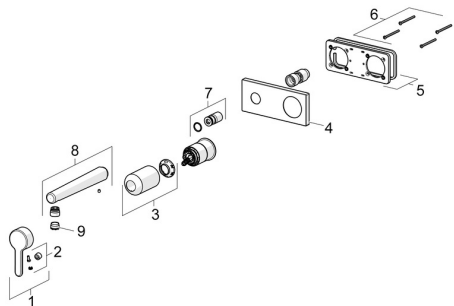

EAN: 4057304006647

static.hansa.com/51092183
Náhradné diely
SP51092183

	Názov	Kód
01	Ovládacia rukoväť Chróm	59914574
02	Záslepka	59914573
03	Ružice Chróm	59914572
04	Krycí diel, 175x75 Chróm	59913866
05	Cover plate holder	59913697
06	Skrutka, M4x55	59913698
07	Závitové puzdro, G1/2	59913865
08	Výtokové rameno Chróm	59914679
09	Aerator, M18.5x1, TJ	59913366