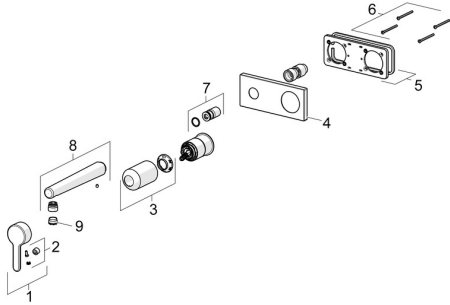

EAN: 4057304006647
static.hansa.com/51092183

Reserveonderdelen

SP51092183

	Naam	Code
01	Hendel Chroom	59914574
02	Sierdop	59914573
03	Rosassen Chroom	59914572
04	Afdekplaat, 175x75 Chroom	59913866
05	Cover plate holder	59913697
06	Schroef, M4x55	59913698
07	Schroefmof, G1/2	59913865
08	Uitloop Chroom	59914679
09	Mousseur, M18.5x1, Tj	59913366