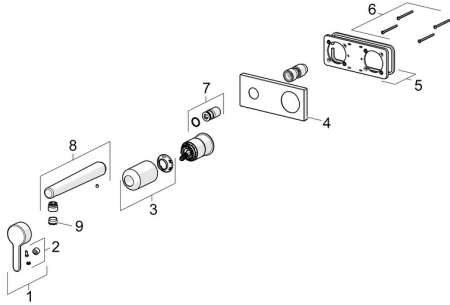

EAN: 4057304006647
static.hansa.com/51092183

Ersatzteile

SP51092183

| | Name | Art.-Nr. |
|----|---------------------------|-----------------|
| 01 | Hebel Chrom | 59914574 |
| 02 | Dekorkappe | 59914573 |
| 03 | Abdeckhülse Chrom | 59914572 |
| 04 | Deckplatte, 175x75 Chrom | 59913866 |
| 05 | Deckplatte Halter | 59913697 |
| 06 | Schraube, M4x55 | 59913698 |
| 07 | Gewindehülse, G1/2 | 59913865 |
| 08 | Auslauf Chrom | 59914679 |
| 09 | Luftsprudler, M18.5x1, TJ | 59913366 |