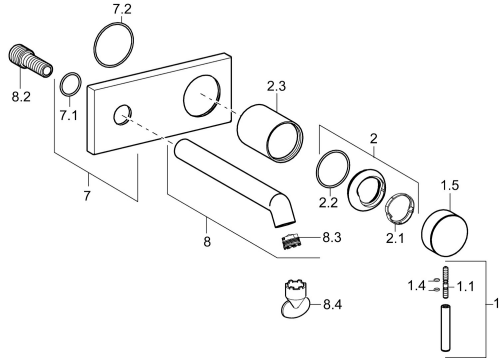

## Náhradné diely

### SP51092173

	Názov	Kód
1	Ovládacia rukoväť, L=50, M5 IG	59913335
1.1	Skrutka, M5x35	59913299
1.4	O-kružok, d 3x1.5	59913100
1.5	Klobúk,krytka Chróm	59913332
1.5	Klobúk,krytka Biela <b>Ukončené</b>	59913334
1.5	Klobúk,krytka Čierna <b>Ukončené</b>	59913333
2	Krytka Chróm	59913364
2.1	Trecí krúžok	59913363
2.2	O-kružok, d 38x2	59913212
2.3	Ružice Chróm	59913375
7	Krycí diel Chróm	59913444
8	Výtokové rameno, L=200 Chróm	59913441
8.2	Pripojovacie šróbenie, M15x1,5xG1/2, SW 8	59913241
8.3	Aerator, M18.5x1, TJ	59913366
8.4	Kľúč k aerátoru, M18.5	59913367