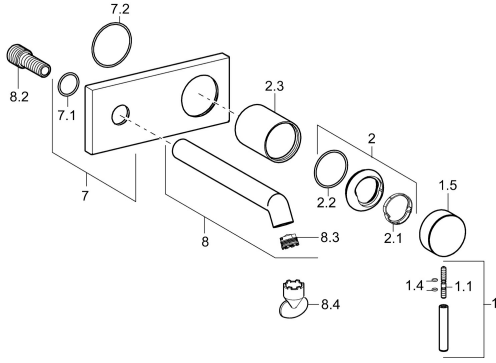

## Reserveonderdelen

### SP51092173

	Naam	Code
1	Hendel, L=50, M5 IG	59913335
1.1	Schroef, M5x35	59913299
1.4	O-ring, d 3x1.5	59913100
1.5	Kap Chroom	59913332
1.5	Kap Wit <b>Stopgezet</b>	59913334
1.5	Kap Zwart <b>Stopgezet</b>	59913333
2	Kap Chroom	59913364
2.1	Glijring wit	59913363
2.2	O-ring, d 38x2	59913212
2.3	Rosassen Chroom	59913375
7	Afdeksplaat Chroom	59913444
8	Uitloop, L=200 Chroom	59913441
8.2	Aansluitnippel, M15x1,5xG1/2, SW 8	59913241
8.3	Mousseur, M18.5x1, TJ	59913366
8.4	Schuimstralersleutel, M18.5	59913367