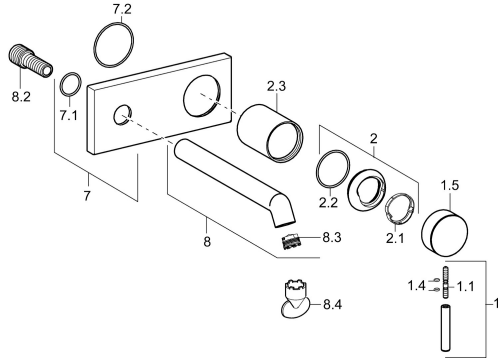

EAN: 4015474185388
static.hansa.com/51092178

Parti di ricambio

SP51092173

	Nome	Codice
1	Leva, L=50, M5 IG	59913335
1.1	Screw, M5x35	59913299
1.4	O-ring, d 3x1.5	59913100
1.5	Cappuccio Cromo	59913332
1.5	Cappuccio Bianco Fuori produzione	59913334
1.5	Cappuccio Nero Fuori produzione	59913333
2	Cappuccio Cromo	59913364
2.1	Anello glassato	59913363
2.2	O-ring, d 38x2	59913212
2.3	Rosetta Cromo	59913375
7	Piastra Cromo	59913444
8	Bocca, L=200 Cromo	59913441
8.2	Niplo di collegamento, M15x1,5xG1/2, SW 8	59913241
8.3	Aeratore, M18.5x1, TJ	59913366
8.4	Chiave per aeratore, M18.5	59913367