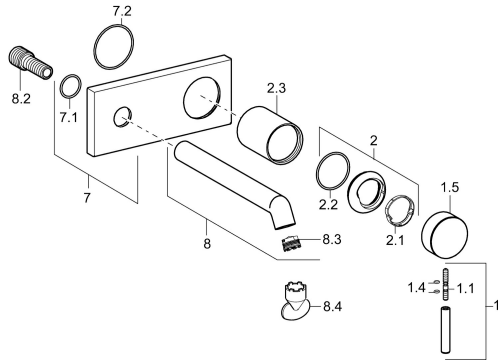

EAN: 4015474185388
static.hansa.com/51092178

Pièces de rechange

SP51092173

	Nom	Code
1	Levier, L=50, M5 IG	59913335
1.1	Vis, M5x35	59913299
1.4	Joint, d 3x1.5	59913100
1.5	Capuchon Chrome	59913332
1.5	Capuchon Blanc Arrêté	59913334
1.5	Capuchon Noir Arrêté	59913333
2	Chape Chrome	59913364
2.1	Bague glissante	59913363
2.2	Joint, d 38x2	59913212
2.3	Rosace Chrome	59913375
7	Rosaces Chrome	59913444
8	Bec, L=200 Chrome	59913441
8.2	Mamelon de raccordement, M15x1,5xG1/2, SW 8	59913241
8.3	Aérateur, M18.5x1, TJ	59913366
8.4	Clé pour aérateur, M18.5	59913367