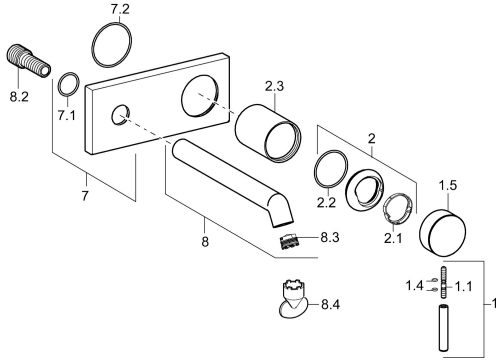

EAN: 4015474185388
static.hansa.com/51092178

Ersatzteile

SP51092173

	Name	Art.-Nr.
1	Hebel, L=50, M5 IG	59913335
1.1	Schraube, M5x35	59913299
1.4	O-Ring, d 3x1.5	59913100
1.5	Abdeckkappe Chrom	59913332
1.5	Abdeckkappe Weiss Ausgelaufen	59913334
1.5	Abdeckkappe Schwarz Ausgelaufen	59913333
2	Abdeckkappe Chrom	59913364
2.1	Gleitring	59913363
2.2	O-Ring, d 38x2	59913212
2.3	Abdeckhülse Chrom	59913375
7	Abdeckplatte Chrom	59913444
8	Auslauf, L=200 Chrom	59913441
8.2	Anschlussnippel, M15x1,5xG1/2, SW 8	59913241
8.3	Luftsprudler, M18.5x1, TJ	59913366
8.4	Schlüssel für Luftsprudler, M18.5	59913367