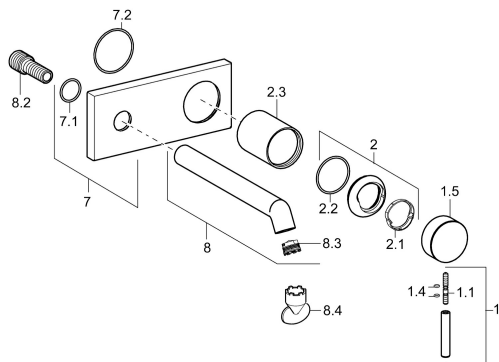

EAN: 4015474185388
static.hansa.com/51092178
Náhradní díly

SP51092173

	Název	Kód
1	Páka, L=50, M5 IG	59913335
1.1	Šroub, M5x35	59913299
1.4	O-kroužek, d 3x1.5	59913100
1.5	Víko Chrom	59913332
1.5	Víko Bílá Ukončeno	59913334
1.5	Víko Černá Ukončeno	59913333
2	Krytka Chrom	59913364
2.1	Kroužek	59913363
2.2	O-kroužek, d 38x2	59913212
2.3	Růžice Chrom	59913375
7	Krycí díl Chrom	59913444
8	Výtokové rameno, L=200 Chrom	59913441
8.2	Připojovací šroubení, M15x1,5xG1/2, SW 8	59913241
8.3	Aerator, M18.5x1, TJ	59913366
8.4	Klíč k aerátoru, M18.5	59913367