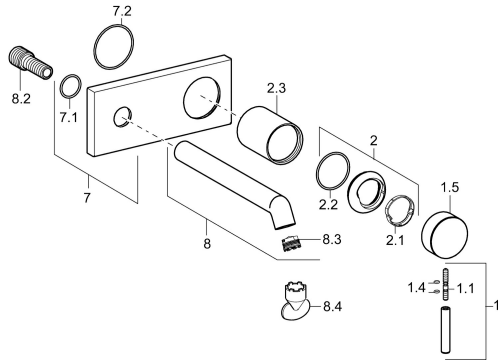

EAN: 4015474181304

static.hansa.com/51092177

Náhradné diely

SP51092173

	Názov	Kód
1	Ovládacia rukoväť, L=50, M5 IG	59913335
1.1	Skrutka, M5x35	59913299
1.4	O-kružok, d 3x1.5	59913100
1.5	Klobúk,krytka Chróm	59913332
1.5	Klobúk,krytka Biela Ukončené	59913334
1.5	Klobúk,krytka Čierna Ukončené	59913333
2	Krytka Chróm	59913364
2.1	Trecí krúžok	59913363
2.2	O-kružok, d 38x2	59913212
2.3	Ružice Chróm	59913375
7	Krycí diel Chróm	59913444
8	Výtokové rameno, L=200 Chróm	59913441
8.2	Pripojovacie šróbenie, M15x1,5xG1/2, SW 8	59913241
8.3	Aerator, M18.5x1, TJ	59913366
8.4	Kľúč k aerátoru, M18.5	59913367