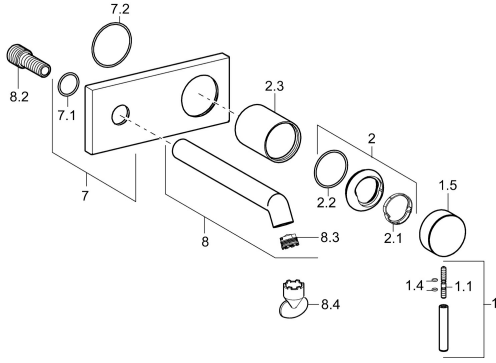

EAN: 4015474181304
static.hansa.com/51092177

Reserveonderdelen

SP51092173

	Naam	Code
1	Hendel, L=50, M5 IG	59913335
1.1	Schroef, M5x35	59913299
1.4	O-ring, d 3x1.5	59913100
1.5	Kap Chroom	59913332
1.5	Kap Wit Stopgezet	59913334
1.5	Kap Zwart Stopgezet	59913333
2	Kap Chroom	59913364
2.1	Glijring wit	59913363
2.2	O-ring, d 38x2	59913212
2.3	Rosassen Chroom	59913375
7	Afdekplaat Chroom	59913444
8	Uitloop, L=200 Chroom	59913441
8.2	Aansluitnippel, M15x1,5xG1/2, SW 8	59913241
8.3	Mousseur, M18.5x1, TJ	59913366
8.4	Schuimstralersleutel, M18.5	59913367