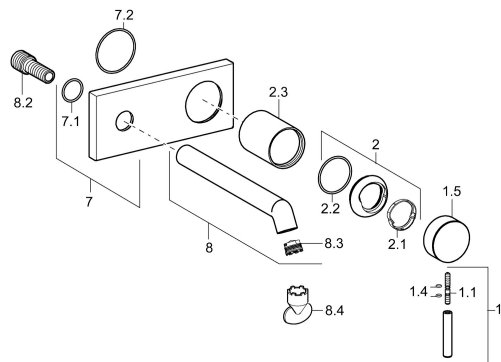

EAN: 4015474181304
static.hansa.com/51092177

Pièces de rechange

SP51092173

	Nom	Code
1	Levier, L=50, M5 IG	59913335
1.1	Vis, M5x35	59913299
1.4	Joint, d 3x1.5	59913100
1.5	Capuchon Chrome	59913332
1.5	Capuchon Blanc Arrêté	59913334
1.5	Capuchon Noir Arrêté	59913333
2	Chape Chrome	59913364
2.1	Bague glissante	59913363
2.2	Joint, d 38x2	59913212
2.3	Rosace Chrome	59913375
7	Rosaces Chrome	59913444
8	Bec, L=200 Chrome	59913441
8.2	Mamelon de raccordement, M15x1,5xG1/2, SW 8	59913241
8.3	Aérateur, M18.5x1, TJ	59913366
8.4	Clé pour aérateur, M18.5	59913367