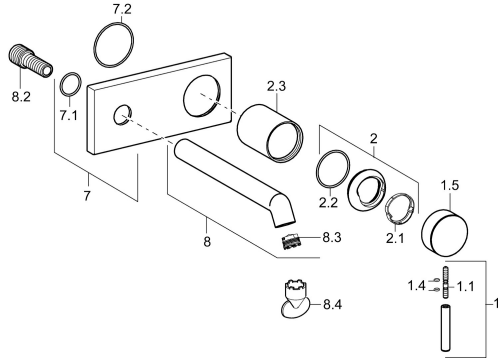

EAN: 4015474181304
static.hansa.com/51092177

Ersatzteile

SP51092173

	Name	Art.-Nr.
1	Hebel, L=50, M5 IG	59913335
1.1	Schraube, M5x35	59913299
1.4	O-Ring, d 3x1.5	59913100
1.5	Abdeckkappe Chrom	59913332
1.5	Abdeckkappe Weiss Ausgelaufen	59913334
1.5	Abdeckkappe Schwarz Ausgelaufen	59913333
2	Abdeckkappe Chrom	59913364
2.1	Gleitring	59913363
2.2	O-Ring, d 38x2	59913212
2.3	Abdeckhülse Chrom	59913375
7	Abdeckplatte Chrom	59913444
8	Auslauf, L=200 Chrom	59913441
8.2	Anschlussnippel, M15x1,5xG1/2, SW 8	59913241
8.3	Luftsprudler, M18.5x1, TJ	59913366
8.4	Schlüssel für Luftsprudler, M18.5	59913367