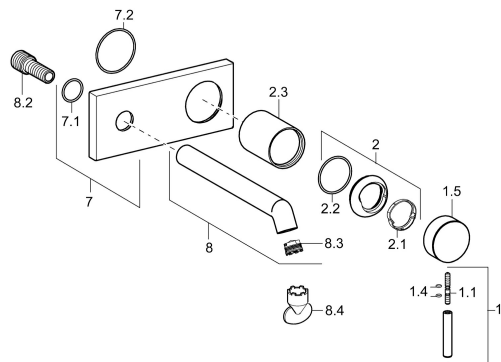

## SP51092173

	Název	Kód
1	Páka, L=50, M5 IG	59913335
1.1	Šroub, M5x35	59913299
1.4	O-kroužek, d 3x1.5	59913100
1.5	Víko Chrom	59913332
1.5	Víko Bílá <b>Ukončeno</b>	59913334
1.5	Víko Černá <b>Ukončeno</b>	59913333
2	Krytka Chrom	59913364
2.1	Kroužek	59913363
2.2	O-kroužek, d 38x2	59913212
2.3	Růžice Chrom	59913375
7	Krycí díl Chrom	59913444
8	Výtokové rameno, L=200 Chrom	59913441
8.2	Připojovací šroubení, M15x1,5xG1/2, SW 8	59913241
8.3	Aerator, M18.5x1, TJ	59913366
8.4	Klíč k aerátoru, M18.5	59913367