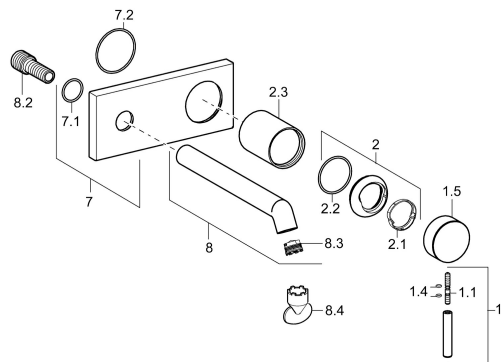

EAN: 4015474172913

static.hansa.com/51092173

Náhradné diely

SP51092173

	Názov	Kód
1	Ovládacia rukoväť, L=50, M5 IG	59913335
1.1	Skrutka, M5x35	59913299
1.4	O-kružok, d 3x1.5	59913100
1.5	Klobúk,krytka Chróm	59913332
1.5	Klobúk,krytka Biela Ukončené	59913334
1.5	Klobúk,krytka Čierna Ukončené	59913333
2	Krytka Chróm	59913364
2.1	Trecí krúžok	59913363
2.2	O-kružok, d 38x2	59913212
2.3	Ružice Chróm	59913375
7	Krycí diel Chróm	59913444
8	Výtokové rameno, L=200 Chróm	59913441
8.2	Pripojovacie šróbenie, M15x1,5xG1/2, SW 8	59913241
8.3	Aerator, M18.5x1, TJ	59913366
8.4	Kľúč k aerátoru, M18.5	59913367