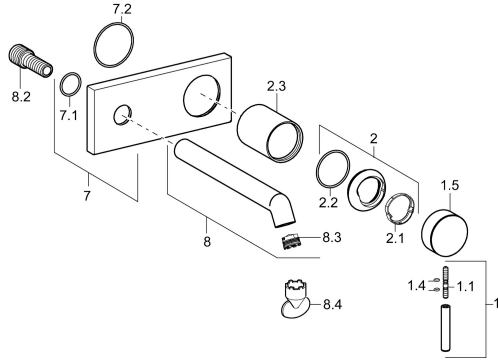

## Reserveonderdelen

### SP51092173

	Naam	Code
1	Hendel, L=50, M5 IG	59913335
1.1	Schroef, M5x35	59913299
1.4	O-ring, d 3x1.5	59913100
1.5	Kap Chroom	59913332
1.5	Kap Wit <b>Stopgezet</b>	59913334
1.5	Kap Zwart <b>Stopgezet</b>	59913333
2	Kap Chroom	59913364
2.1	Glijring wit	59913363
2.2	O-ring, d 38x2	59913212
2.3	Rosassen Chroom	59913375
7	Afdekplaat Chroom	59913444
8	Uitloop, L=200 Chroom	59913441
8.2	Aansluitnippel, M15x1,5xG1/2, SW 8	59913241
8.3	Mousseur, M18.5x1, TJ	59913366
8.4	Schuimstralersleutel, M18.5	59913367