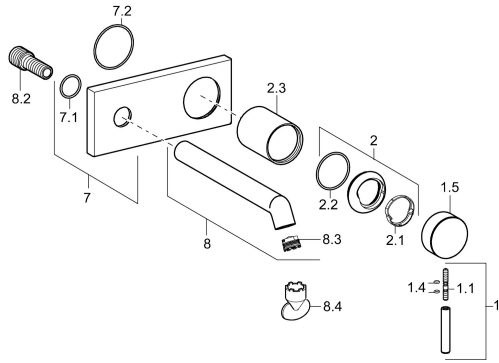

EAN: 4015474172913
static.hansa.com/51092173

Pièces de rechange

SP51092173

	Nom	Code
1	Levier, L=50, M5 IG	59913335
1.1	Vis, M5x35	59913299
1.4	Joint, d 3x1.5	59913100
1.5	Capuchon Chrome	59913332
1.5	Capuchon Blanc Arrêté	59913334
1.5	Capuchon Noir Arrêté	59913333
2	Chape Chrome	59913364
2.1	Bague glissante	59913363
2.2	Joint, d 38x2	59913212
2.3	Rosace Chrome	59913375
7	Rosaces Chrome	59913444
8	Bec, L=200 Chrome	59913441
8.2	Mamelon de raccordement, M15x1,5xG1/2, SW 8	59913241
8.3	Aérateur, M18.5x1, TJ	59913366
8.4	Clé pour aérateur, M18.5	59913367