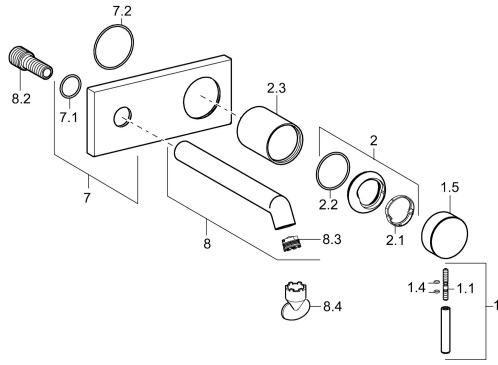

EAN: 4015474172913
static.hansa.com/51092173

Ersatzteile

SP51092173

	Name	Art.-Nr.
1	Hebel, L=50, M5 IG	59913335
1.1	Schraube, M5x35	59913299
1.4	O-Ring, d 3x1.5	59913100
1.5	Abdeckkappe Chrom	59913332
1.5	Abdeckkappe Weiss Ausgelaufen	59913334
1.5	Abdeckkappe Schwarz Ausgelaufen	59913333
2	Abdeckkappe Chrom	59913364
2.1	Gleitring	59913363
2.2	O-Ring, d 38x2	59913212
2.3	Abdeckhülse Chrom	59913375
7	Abdeckplatte Chrom	59913444
8	Auslauf, L=200 Chrom	59913441
8.2	Anschlussnippel, M15x1,5xG1/2, SW 8	59913241
8.3	Luftsprudler, M18.5x1, TJ	59913366
8.4	Schlüssel für Luftsprudler, M18.5	59913367