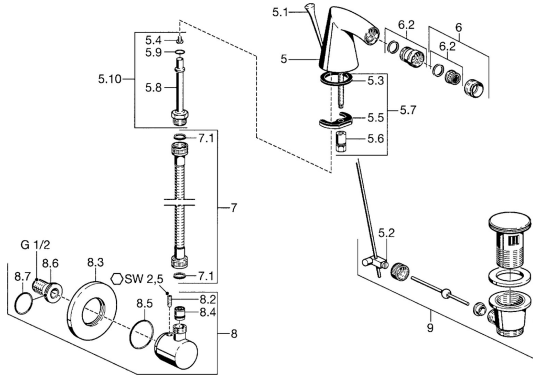

## Reserveonderdelen

### SP51083100

	Naam	Code
5.1	Trekstang Chroom <b>Stopgezet</b>	59911887
5.2	Gewrichtstuk	59904624
5.3	Dichting, 37x48x3.5	59911422
5.4	Attachment clamp <b>Stopgezet</b>	59911416
5.5	Fixing plate	59904765
5.6	Schroef, M8x1, SW13	59904766
5.7	Bevestigingsset	59910749
5.9	O-ring, 9x2	59905095
6	Mousseur, M24x1 STD HC A Chroom	59902366
6.1	Mousseur, M22/24 A	59902081
6.2	Kogelstuk bidet, M24x1	59904920
7	Slangen, L=400 <b>Stopgezet</b>	59902584
7.1	Dichting, 18.5/12x2 <b>Stopgezet</b>	59905070
8	Aansluitstuk Chroom <b>Stopgezet</b>	51180100
8.2	Schroef, M6x9 <b>Stopgezet</b>	59911237
8.3	Afdekplaat Chroom <b>Stopgezet</b>	59912134
8.4	Terugslagklep	59905714
8.6	Aansluitnippel, G1/2	59911229
8.7	O-ring, d 25x2.5	59905053
9	Wastegarnituur Chroom	59911441