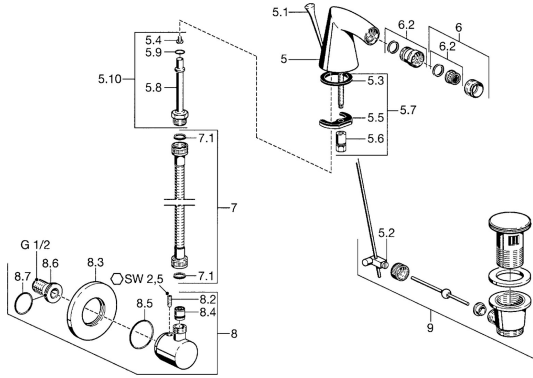

## Pièces de rechange

### SP51083100

	Nom	Code
5.1	Tirrette de vidage Chrome <b>Arrêté</b>	59911887
5.2	Joint	59904624
5.3	Joint, 37x48x3.5	59911422
5.4	Attachment clamp <b>Arrêté</b>	59911416
5.5	Fixing plate	59904765
5.6	Vis, M8x1, SW13	59904766
5.7	Ensemble de fixation	59910749
5.9	Joint, 9x2	59905095
6	Aérateur, M24x1 STD HC A Chrome	59902366
6.1	Aérateur, M22/24 A	59902081
6.2	Joint boule pour mitigeur bidet, M24x1	59904920
7	Tuyau, L=400 <b>Arrêté</b>	59902584
7.1	Joint, 18.5/12x2 <b>Arrêté</b>	59905070
8	Coude à encastrer Chrome <b>Arrêté</b>	51180100
8.2	Vis, M6x9 <b>Arrêté</b>	59911237
8.3	Rosaces Chrome <b>Arrêté</b>	59912134
8.4	Clapet anti-retour	59905714
8.6	Mamelon de raccordement, G1/2	59911229
8.7	Joint, d 25x2.5	59905053
9	Vidage Chrome	59911441