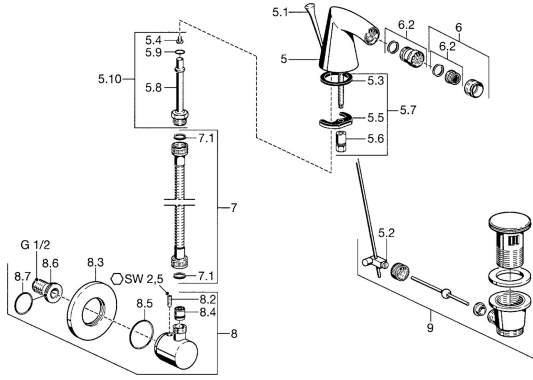

EAN: 4015474022560
static.hansa.com/5108310074

Náhradní díly

SP51083100

| | Název | Kód |
|-----|---|----------|
| 5.1 | Ovládací táhlo vypouštěcího ventilu Chrom Ukončeno | 59911887 |
| 5.2 | Spojovací díl táhel | 59904624 |
| 5.3 | Těsnění, 37x48x3.5 | 59911422 |
| 5.4 | Attachment clamp Ukončeno | 59911416 |
| 5.5 | Upevňovací deska | 59904765 |
| 5.6 | Šroub, M8x1, SW13 | 59904766 |
| 5.7 | Upevňovací set | 59910749 |
| 5.9 | O-kroužek, 9x2 | 59905095 |
| 6 | Aerator, M24x1 STD HC A Chrom | 59902366 |
| 6.1 | Aerator, M22/24 A | 59902081 |
| 6.2 | Kulový kloub, M24x1 | 59904920 |
| 7 | Hadice, L=400 Ukončeno | 59902584 |
| 7.1 | Těsnění, 18.5/12x2 Ukončeno | 59905070 |
| 8 | Připojovací koleno Chrom Ukončeno | 51180100 |
| 8.2 | Šroub, M6x9 Ukončeno | 59911237 |
| 8.3 | Kryt příruby Chrom Ukončeno | 59912134 |
| 8.4 | Zpětný ventil | 59905714 |
| 8.6 | Připojovací šroubení, G1/2 | 59911229 |
| 8.7 | O-kroužek, d 25x2.5 | 59905053 |
| 9 | Vypouštěcí ventil Chrom | 59911441 |