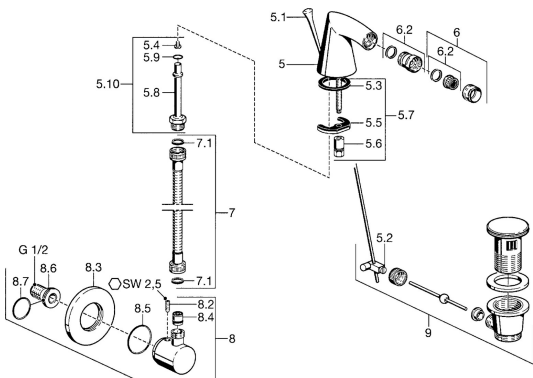

EAN: 4015474022553
static.hansa.com/51083100

Náhradné diely

SP51083100

	Názov	Kód
5.1	Ovládacie tiahlo Chróm Ukončené	59911887
5.2	Spojovací diel tiahla	59904624
5.3	Tesnenie, 37x48x3.5	59911422
5.4	Attachment clamp Ukončené	59911416
5.5		59904765
5.6	Skrutka, M8x1, SW13	59904766
5.7	Upevňovací set	59910749
5.9	O-kružok, 9x2	59905095
6	Aerator, M24x1 STD HC A Chróm	59902366
6.1	Aerator, M22/24 A	59902081
6.2	Ball joint for bidet faucet, M24x1	59904920
7	Pripájacie hadičky, L=400 Ukončené	59902584
7.1	Tesnenie, 18.5/12x2 Ukončené	59905070
8	Výtokové koleno Chróm Ukončené	51180100
8.2	Skrutka, M6x9 Ukončené	59911237
8.3	Kryt príruby Chróm Ukončené	59912134
8.4	Spätný ventil	59905714
8.6	Pripojovacie šróbenie, G1/2	59911229
8.7	O-kružok, d 25x2.5	59905053
9	Vypúšťací ventil umývadla Chróm	59911441