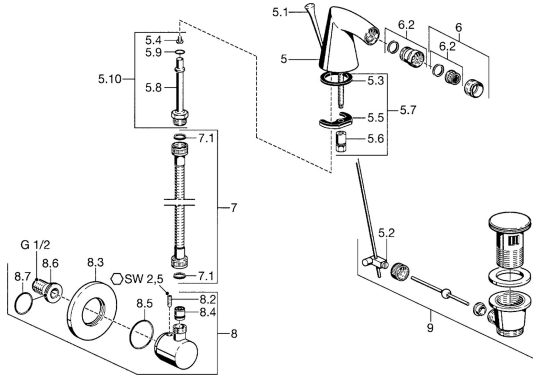

EAN: 4015474022553
static.hansa.com/51083100

Reserveonderdelen

SP51083100

	Naam	Code
5.1	Trekstang Chroom Stopgezet	59911887
5.2	Gewrichtstuk	59904624
5.3	Dichting, 37x48x3.5	59911422
5.4	Attachment clamp Stopgezet	59911416
5.5	Fixing plate	59904765
5.6	Schroef, M8x1, SW13	59904766
5.7	Bevestigingsset	59910749
5.9	O-ring, 9x2	59905095
6	Mousseur, M24x1 STD HC A Chroom	59902366
6.1	Mousseur, M22/24 A	59902081
6.2	Kogelstuk bidet, M24x1	59904920
7	Slangen, L=400 Stopgezet	59902584
7.1	Dichting, 18.5/12x2 Stopgezet	59905070
8	Aansluitstuk Chroom Stopgezet	51180100
8.2	Schroef, M6x9 Stopgezet	59911237
8.3	Afdekplaat Chroom Stopgezet	59912134
8.4	Terugslagklep	59905714
8.6	Aansluitnippel, G1/2	59911229
8.7	O-ring, d 25x2.5	59905053
9	Wastegarnituur Chroom	59911441