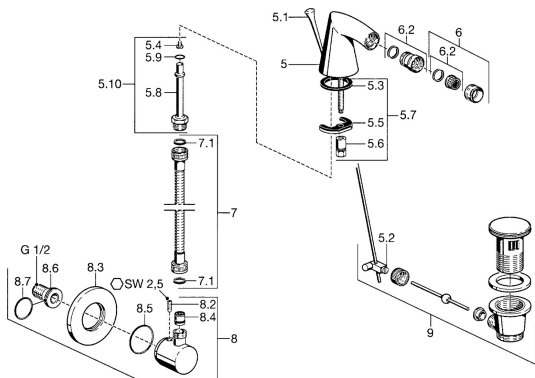

EAN: 4015474022553
static.hansa.com/51083100

Parti di ricambio

SP51083100

	Nome	Codice
5.1	Asta saltarello Cromo Fuori produzione	59911887
5.2	Snodo	59904624
5.3	Giunto, 37x48x3.5	59911422
5.4	Attachment clamp Fuori produzione	59911416
5.5	Fixing plate	59904765
5.6	Screw, M8x1, SW13	59904766
5.7	Set di fissaggio	59910749
5.9	O-ring, 9x2	59905095
6	Aereatore, M24x1 STD HC A Cromo	59902366
6.1	Aereatore, M22/24 A	59902081
6.2	Aeratore per miscelatore bidet, M24x1	59904920
7	Tubo flessibile, L=400 Fuori produzione	59902584
7.1	Giunto, 18.5/12x2 Fuori produzione	59905070
8	Innesto a muro per flessibile doccia Cromo Fuori produzione	51180100
8.2	Screw, M6x9 Fuori produzione	59911237
8.3	Piastra Cromo Fuori produzione	59912134
8.4	Valvola antiriflusso	59905714
8.6	Nipplo di collegamento, G1/2	59911229
8.7	O-ring, d 25x2.5	59905053
9	Scarico a saltarello Cromo	59911441