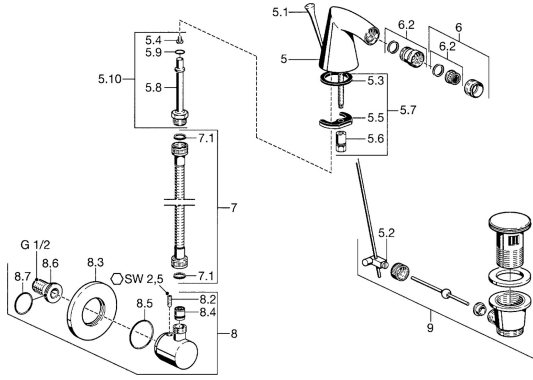

## Náhradní díly

### SP51083100

	Název	Kód
5.1	Ovládací táhlo vypouštěcího ventilu Chrom <b>Ukončeno</b>	59911887
5.2	Spojovací díl táhel	59904624
5.3	Těsnění, 37x48x3.5	59911422
5.4	Attachement clamp <b>Ukončeno</b>	59911416
5.5	Upevňovací deska	59904765
5.6	Šroub, M8x1, SW13	59904766
5.7	Upevňovací set	59910749
5.9	O-kroužek, 9x2	59905095
6	Aerator, M24x1 STD HC A Chrom	59902366
6.1	Aerator, M22/24 A	59902081
6.2	Kulový kloub, M24x1	59904920
7	Hadice, L=400 <b>Ukončeno</b>	59902584
7.1	Těsnění, 18.5/12x2 <b>Ukončeno</b>	59905070
8	Připojovací koleno Chrom <b>Ukončeno</b>	51180100
8.2	Šroub, M6x9 <b>Ukončeno</b>	59911237
8.3	Kryt příruby Chrom <b>Ukončeno</b>	59912134
8.4	Zpětný ventil	59905714
8.6	Připojovací šroubení, G1/2	59911229
8.7	O-kroužek, d 25x2.5	59905053
9	Vypouštěcí ventil Chrom	59911441