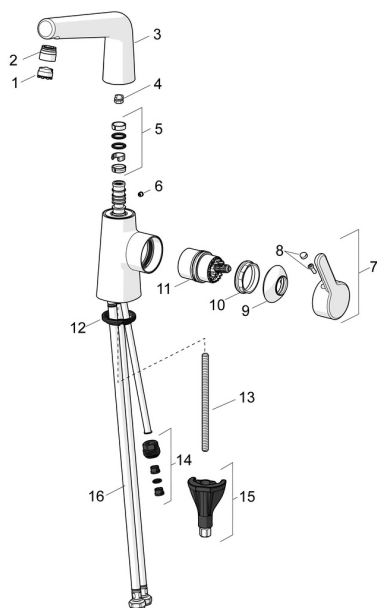

EAN: 4057304006418
static.hansa.com/51072281

Náhradné diely

SP51032283

	Názov	Kód
01	Aerator, M18.5x1, TJ	59913366
02	Fitting ring for aerator Chróm	59914645
03	Výtokové rameno Chróm	1013094V
03	Výtokové rameno Chróm Ukončené	59914651
04	Obmedzovač, 60° / 0°	59914264
04	Obmedzovač, 120° Ukončené	59914429
05	Tesnenie sada	59914263
06	Vymedzovacia vložka Chróm	59913762
07	Ovládacia rukoväť Chróm	59914652
08	Záslepka	59914573
09	Krytka Chróm	59914649
10	Prítlačná matica, M42x1.5, SW 38	59914128
11	Kartuš	59914665
12	Gumové tesnenie	59914591
13	Upevňovacia skrutka, M8x1, L=130	59914474
14	Vsuvka Ukončené	59914133
15	Upevňovací set	59914475
16	Flexibilná hadička, L=430, G3/8-M10x1, DN8 LH	59914653
N.I.	Vypúšťací ventil umývadla Chróm	59911441
N.I.	Ovládacie tiahlo Chróm	59913459