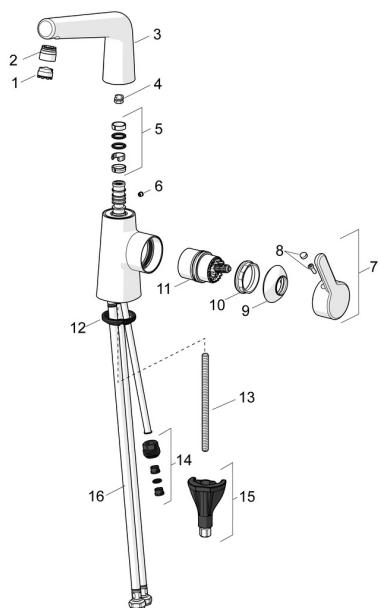

EAN: 4057304006418
static.hansa.com/51072281

Parti di ricambio

SP51032283

	Nome	Codice
01	Aeratore, M18.5x1, TJ	59913366
02	Fitting ring for aerator Cromo	59914645
03	Bocca Cromo	1013094V
03	Bocca Cromo Fuori produzione	59914651
04	Vite per bloccaggio bocca, 60° / 0°	59914264
04	Vite per bloccaggio bocca, 120° Fuori produzione	59914429
05	Kit di guarnizione	59914263
06	Spinotto Cromo	59913762
07	Leva Cromo	59914652
08	Tappo	59914573
09	Cappuccio Cromo	59914649
10	Dado di fissaggio, M4x1.5, SW 38	59914128
11	Cartuccia	59914665
12	Rondella	59914591
13	Viti di fissaggio, M8x1, L=130	59914474
14	Nipple Fuori produzione	59914133
15	Set di fissaggio	59914475
16	Cannette flessibili, L=430, G3/8-M10x1, DN8 LH	59914653
N.I.	Scarico a saltarello Cromo	59911441
N.I.	Asta saltarello Cromo	59913459