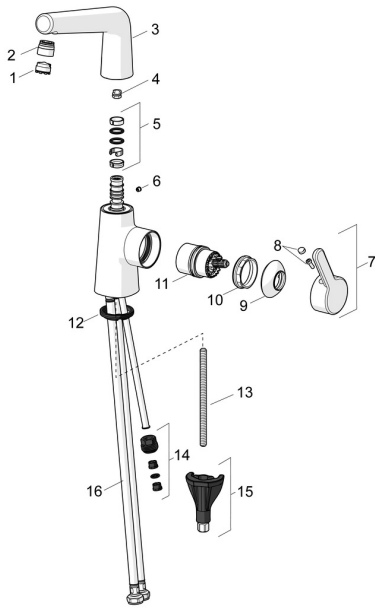

EAN: 4057304006418
static.hansa.com/51072281

Pièces de rechange

SP51032283

	Nom	Code
01	Aérateur, M18.5x1, Tj	59913366
02	Fitting ring for aerator Chrome	59914645
03	Bec Chrome	1013094V
03	Bec Chrome Arrêté	59914651
04	Limiteur de rotation pour bec, 60° /0°	59914264
04	Limiteur de rotation pour bec, 120° Arrêté	59914429
05	Set de fixation pour bec	59914263
06	Butée de réglage Chrome	59913762
07	Levier Chrome	59914652
08	Capuchon	59914573
09	Chape Chrome	59914649
10	Écrou de maintien, M42x1.5, SW 38	59914128
11	Cartouche	59914665
12	Bague	59914591
13	Vis, M8x1, L=130	59914474
14	Nipple Arrêté	59914133
15	Ensemble de fixation	59914475
16	Flexible d'alimentation, L=430, G3/8-M10x1, DN8 LH	59914653
N.I.	Vidage Chrome	59911441
N.I.	Tirette de vidage Chrome	59913459