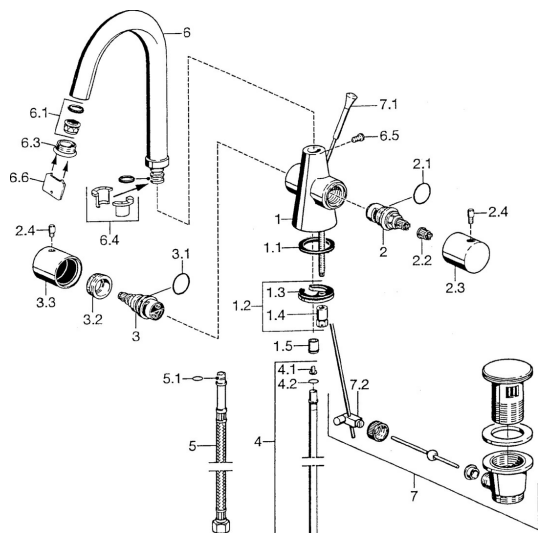

EAN: 4015474022836
static.hansa.com/5107210274

Náhradné diely

SP51072102

	Názov	Kód
1.1	Tesnenie, 37x48x3.5	59911422
1.2	Upevňovací set	59910749
1.3		59904765
1.4	Skrutka, M8x1, SW13	59904766
1.5	Spätný ventil	59911674
2	Sedlo, G3/4, 180°	59910383
2.1	O-kružok, 23x1.78	59910693
2.2	Adaptér Biela	59910235
2.3	Rukoväť regulátora prietoku vody Chróm	59912095
2.4	Ovládacia rukoväť, L=10 Chróm Ukončené	59912096
3	Ventil	59912098
3.1	O-kružok, 23x1.78	59910693
3.2	Skrutka, M32x1, SW27 Ukončené	59912099
3.3	Rukoväť Chróm Ukončené	59912100
4	Potrubie, d 10 mm, L=413	59911423
4.1	Attachment clamp Ukončené	59911416
4.2	O-kružok, 9x2	59905095
5	Flexibilná hadička, L=370, G3/8 Ukončené	59911626
5.1	O-kružok, d 6.75x1.78	59902351
6.1	Aerator, M22/24 A	59902081
6.3	Aerator, M24x1, (-2002) Chróm Ukončené	59912011
6.4	Tesnenie sada	59911884
6.5	Skrutka, M4x7	59902075
7	Vypúšťací ventil umývadla Chróm	59911441
7.1	Ovládacie ťažko Chróm Ukončené	59911887
7.2	Spojovací diel ťažla	59904624