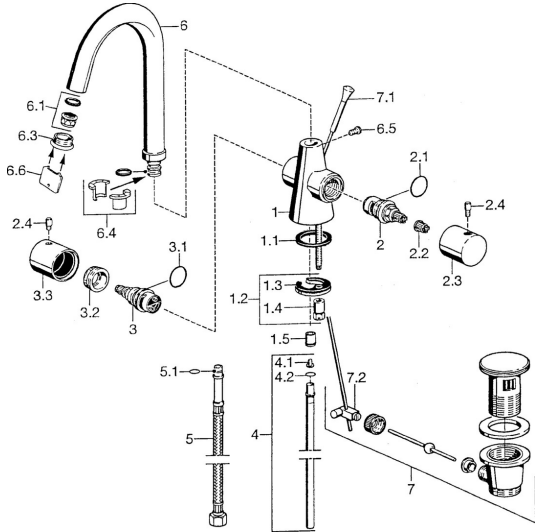

EAN: 4015474022836
static.hansa.com/5107210274

Reserveonderdelen

SP51072102

	Naam	Code
1.1	Dichting, 37x48x3.5	59911422
1.2	Bevestigingsset	59910749
1.3	Fixing plate	59904765
1.4	Schroef, M8x1, SW13	59904766
1.5	Terugslagklep	59911674
2	Binnenwerk, G3/4, 180°	59910383
2.1	O-ring, 23x1.78	59910693
2.2	Adapter Wit	59910235
2.3	Debiethendel Chroom	59912095
2.4	Hendel, L=10 Chroom Stopgezet	59912096
3	Klep	59912098
3.1	O-ring, 23x1.78	59910693
3.2	Schroef, M32x1, SW27 Stopgezet	59912099
3.3	Hendel Chroom Stopgezet	59912100
4	Pijp, d 10 mm, L=413	59911423
4.1	Attachment clamp Stopgezet	59911416
4.2	O-ring, 9x2	59905095
5	Flexibele aansluitingen, L=370, G3/8 Stopgezet	59911626
5.1	O-ring, d 6.75x1.78	59902351
6.1	Mousseur, M22/24 A	59902081
6.3	Mousseur, M24x1, (-2002) Chroom Stopgezet	59912011
6.4	Dichting	59911884
6.5	Schroef, M4x7	59902075
7	Wastegarnituur Chroom	59911441
7.1	Trekstang Chroom Stopgezet	59911887
7.2	Gewichtstuk	59904624