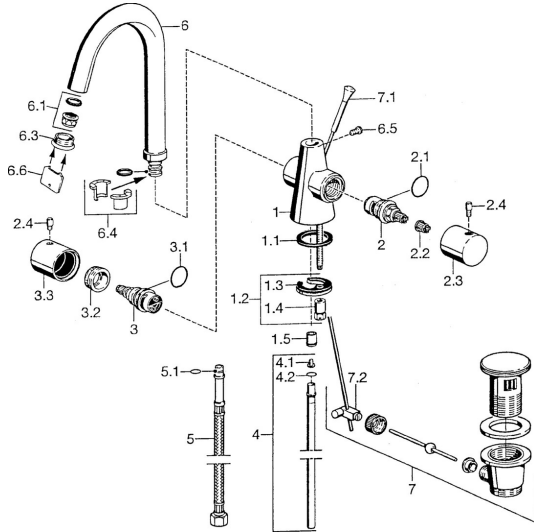

EAN: 4015474022836
static.hansa.com/5107210274

Parti di ricambio

SP51072102

	Nome	Codice
1.1	Giunto, 37x48x3.5	59911422
1.2	Set di fissaggio	59910749
1.3	Fixing plate	59904765
1.4	Screw, M8x1, SW13	59904766
1.5	Valvola antiriflusso	59911674
2	Vitone, G3/4, 180°	59910383
2.1	O-ring, 23x1.78	59910693
2.2	Adapter Bianco	59910235
2.3	Manopola di apertura Cromo	59912095
2.4	Leva, L=10 Cromo Fuori produzione	59912096
3	Valvola	59912098
3.1	O-ring, 23x1.78	59910693
3.2	Screw, M32x1, SW27 Fuori produzione	59912099
3.3	Maniglia Cromo Fuori produzione	59912100
4	, d 10 mm, L=413	59911423
4.1	Attachment clamp Fuori produzione	59911416
4.2	O-ring, 9x2	59905095
5	Cannette flessibili, L=370, G3/8 Fuori produzione	59911626
5.1	O-ring, d 6.75x1.78	59902351
6.1	Aereatore, M22/24 A	59902081
6.3	Aereatore, M24x1, (-2002) Cromo Fuori produzione	59912011
6.4	Kit di guarnizione	59911884
6.5	Screw, M4x7	59902075
7	Scarico a saltarello Cromo	59911441
7.1	Asta saltarello Cromo Fuori produzione	59911887
7.2	Snodo	59904624