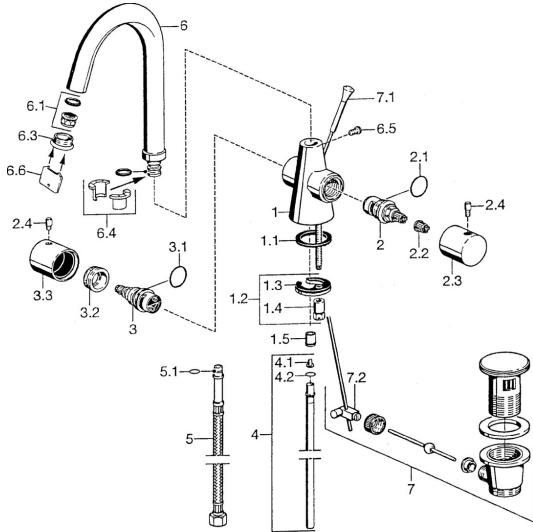

## Pièces de rechange

### SP51072102

	Nom	Code
1.1	Joint, 37x48x3.5	59911422
1.2	Ensemble de fixation	59910749
1.3	Fixing plate	59904765
1.4	Vis, M8x1, SW13	59904766
1.5	Clapet anti-retour	59911674
2	Tête, G3/4, 180°	59910383
2.1	Joint, 23x1.78	59910693
2.2	Adaptateur Blanc	59910235
2.3	Croisillon d'ouverture Chrome	59912095
2.4	Levier, L=10 Chrome <b>Arrêté</b>	59912096
3	Vanne	59912098
3.1	Joint, 23x1.78	59910693
3.2	Vis, M32x1, SW27 <b>Arrêté</b>	59912099
3.3	Levier Chrome <b>Arrêté</b>	59912100
4	Tuyau, d 10 mm, L=413	59911423
4.1	Attachment clamp <b>Arrêté</b>	59911416
4.2	Joint, 9x2	59905095
5	Flexible d'alimentation, L=370, G3/8 <b>Arrêté</b>	59911626
5.1	Joint, d 6.75x1.78	59902351
6.1	Aérateur, M22/24 A	59902081
6.3	Aérateur, M24x1, (-2002) Chrome <b>Arrêté</b>	59912011
6.4	Set de fixation pour bec	59911884
6.5	Vis, M4x7	59902075
7	Vidage Chrome	59911441
7.1	Tirette de vidage Chrome <b>Arrêté</b>	59911887
7.2	Joint	59904624