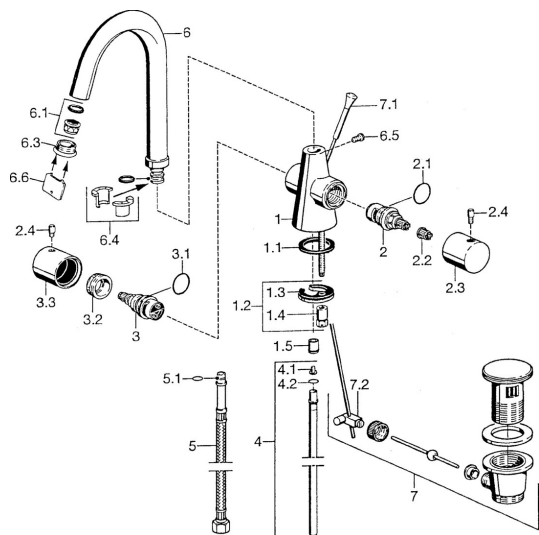

EAN: 4015474022836
static.hansa.com/5107210274

Náhradní díly

SP51072102

	Název	Kód
1.1	Těsnění, 37x48x3.5	59911422
1.2	Upevňovací set	59910749
1.3	Upevňovací deska	59904765
1.4	Šroub, M8x1, SW13	59904766
1.5	Zpětný ventil	59911674
2	Vršek, G3/4, 180°	59910383
2.1	O-kroužek, 23x1.78	59910693
2.2	Adaptér Bílá	59910235
2.3	Rukojeť regulátoru průtoku Chrom	59912095
2.4	Páka, L=10 Chrom Ukončeno	59912096
3	Ventilů	59912098
3.1	O-kroužek, 23x1.78	59910693
3.2	Šroub, M32x1, SW27 Ukončeno	59912099
3.3	Ovládací páka Chrom Ukončeno	59912100
4	Roura, d 10 mm, L=413	59911423
4.1	Attachment clamp Ukončeno	59911416
4.2	O-kroužek, 9x2	59905095
5	Flexibilní hadička, L=370, G3/8 Ukončeno	59911626
5.1	O-kroužek, d 6.75x1.78	59902351
6.1	Aerator, M22/24 A	59902081
6.3	Aerator, M24x1, (-2002) Chrom Ukončeno	59912011
6.4	Těsnící sada	59911884
6.5	Šroub, M4x7	59902075
7	Vypouštěcí ventil Chrom	59911441
7.1	Ovládací táhlo vypouštěcího ventilu Chrom Ukončeno	59911887
7.2	Spojovací díl táhel	59904624