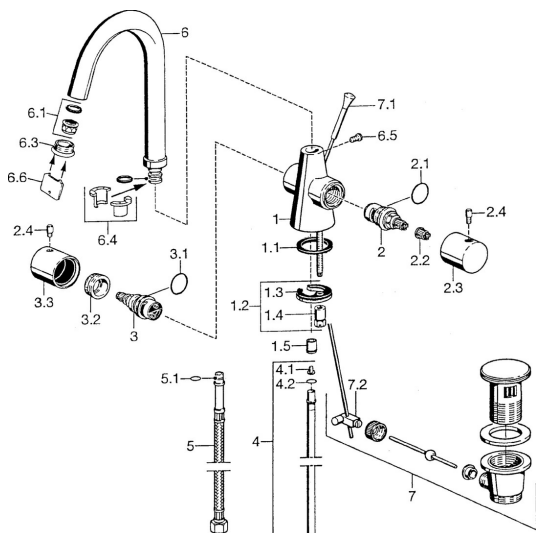

EAN: 4015474022829
static.hansa.com/51072102

Náhradné diely

SP51072102

	Názov	Kód
1.1	Tesnenie, 37x48x3.5	59911422
1.2	Upevňovací set	59910749
1.3		59904765
1.4	Skrutka, M8x1, SW13	59904766
1.5	Spätný ventil	59911674
2	Sedlo, G3/4, 180°	59910383
2.1	O-kružok, 23x1.78	59910693
2.2	Adaptér Biela	59910235
2.3	Rukoväť regulátora prietoku vody Chróm	59912095
2.4	Ovládacia rukoväť, L=10 Chróm Ukončené	59912096
3	Ventil	59912098
3.1	O-kružok, 23x1.78	59910693
3.2	Skrutka, M32x1, SW27 Ukončené	59912099
3.3	Rukoväť Chróm Ukončené	59912100
4	Potrubie, d 10 mm, L=413	59911423
4.1	Attachment clamp Ukončené	59911416
4.2	O-kružok, 9x2	59905095
5	Flexibilná hadička, L=370, G3/8 Ukončené	59911626
5.1	O-kružok, d 6.75x1.78	59902351
6.1	Aerator, M22/24 A	59902081
6.3	Aerator, M24x1, (-2002) Chróm Ukončené	59912011
6.4	Tesnenie sada	59911884
6.5	Skrutka, M4x7	59902075
7	Vypúšťací ventil umývadla Chróm	59911441
7.1	Ovládacie ťažko Chróm Ukončené	59911887
7.2	Spojovací diel ťažla	59904624