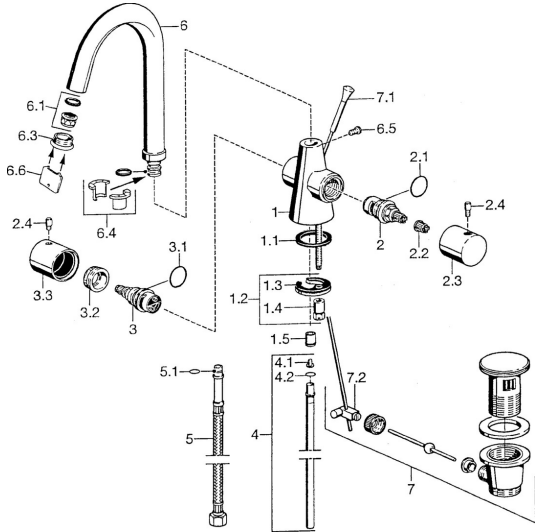

## Reserveonderdelen

### SP51072102

	Naam	Code
1.1	Dichting, 37x48x3.5	59911422
1.2	Bevestigingsset	59910749
1.3	Fixing plate	59904765
1.4	Schroef, M8x1, SW13	59904766
1.5	Terugslagklep	59911674
2	Binnenwerk, G3/4, 180°	59910383
2.1	O-ring, 23x1.78	59910693
2.2	Adapter Wit	59910235
2.3	Debiethendel Chroom	59912095
2.4	Hendel, L=10 Chroom <b>Stopgezet</b>	59912096
3	Klep	59912098
3.1	O-ring, 23x1.78	59910693
3.2	Schroef, M32x1, SW27 <b>Stopgezet</b>	59912099
3.3	Hendel Chroom <b>Stopgezet</b>	59912100
4	Pijp, d 10 mm, L=413	59911423
4.1	Attachment clamp <b>Stopgezet</b>	59911416
4.2	O-ring, 9x2	59905095
5	Flexibele aansluitingen, L=370, G3/8 <b>Stopgezet</b>	59911626
5.1	O-ring, d 6.75x1.78	59902351
6.1	Mousseur, M22/24 A	59902081
6.3	Mousseur, M24x1, (-2002) Chroom <b>Stopgezet</b>	59912011
6.4	Dichting	59911884
6.5	Schroef, M4x7	59902075
7	Wastegarnituur Chroom	59911441
7.1	Trekstang Chroom <b>Stopgezet</b>	59911887
7.2	Gewichtstuk	59904624