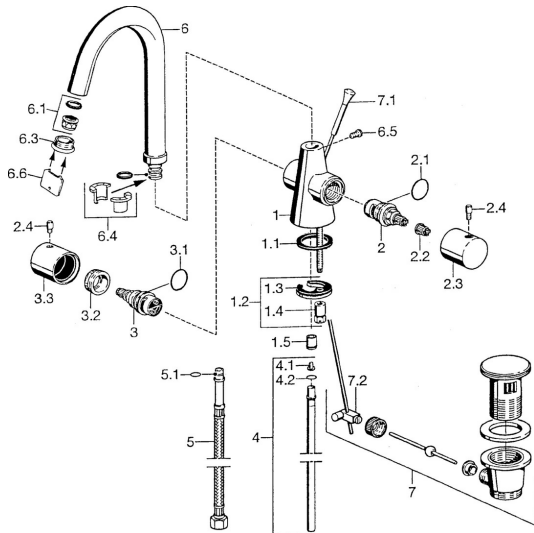

EAN: 4015474022829
static.hansa.com/51072102

Parti di ricambio

SP51072102

	Nome	Codice
1.1	Giunto, 37x48x3.5	59911422
1.2	Set di fissaggio	59910749
1.3	Fixing plate	59904765
1.4	Screw, M8x1, SW13	59904766
1.5	Valvola antiriflusso	59911674
2	Vitone, G3/4, 180°	59910383
2.1	O-ring, 23x1.78	59910693
2.2	Adapter Bianco	59910235
2.3	Manopola di apertura Cromo	59912095
2.4	Leva, L=10 Cromo Fuori produzione	59912096
3	Valvola	59912098
3.1	O-ring, 23x1.78	59910693
3.2	Screw, M32x1, SW27 Fuori produzione	59912099
3.3	Maniglia Cromo Fuori produzione	59912100
4	, d 10 mm, L=413	59911423
4.1	Attachment clamp Fuori produzione	59911416
4.2	O-ring, 9x2	59905095
5	Cannette flessibili, L=370, G3/8 Fuori produzione	59911626
5.1	O-ring, d 6.75x1.78	59902351
6.1	Aereatore, M22/24 A	59902081
6.3	Aereatore, M24x1, (-2002) Cromo Fuori produzione	59912011
6.4	Kit di guarnizione	59911884
6.5	Screw, M4x7	59902075
7	Scarico a saltarello Cromo	59911441
7.1	Asta saltarello Cromo Fuori produzione	59911887
7.2	Snodo	59904624