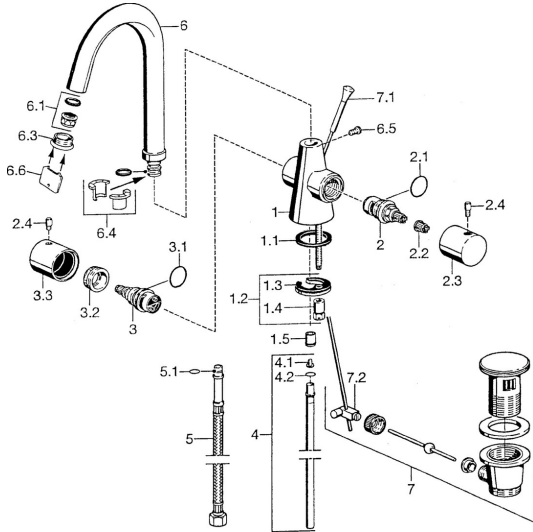

EAN: 4015474022829
static.hansa.com/51072102

Ersatzteile

SP51072102

	Name	Art.-Nr.
1.1	Dichtung, 37x48x3.5	59911422
1.2	Befestigungssatz	59910749
1.3	Befestigungsplatte	59904765
1.4	Schraube, M8x1, SW13	59904766
1.5	Rückflussverhinderer	59911674
2	Oberteil, G3/4, 180°	59910383
2.1	O-Ring, 23x1.78	59910693
2.2	Adapter Weiss	59910235
2.3	Absperngriff Chrom	59912095
2.4	Hebel, L=10 Chrom Ausgelaufen	59912096
3	Ventil	59912098
3.1	O-Ring, 23x1.78	59910693
3.2	Schraube, M32x1, SW27 Ausgelaufen	59912099
3.3	Griff Chrom Ausgelaufen	59912100
4	Rohr, d 10 mm, L=413	59911423
4.1	Befestigungsklammer Ausgelaufen	59911416
4.2	O-Ring, 9x2	59905095
5	Anschlußschlauch, L=370, G3/8 Ausgelaufen	59911626
5.1	O-Ring, d 6.75x1.78	59902351
6.1	Luftsprudler, M22/24 A	59902081
6.3	Luftsprudler, M24x1, (-2002) Chrom Ausgelaufen	59912011
6.4	Dichtungskit	59911884
6.5	Schraube, M4x7	59902075
7	Ablaufgarnitur Chrom	59911441
7.1	Zugstange mit Knopf Chrom Ausgelaufen	59911887
7.2	Gelenkstück	59904624