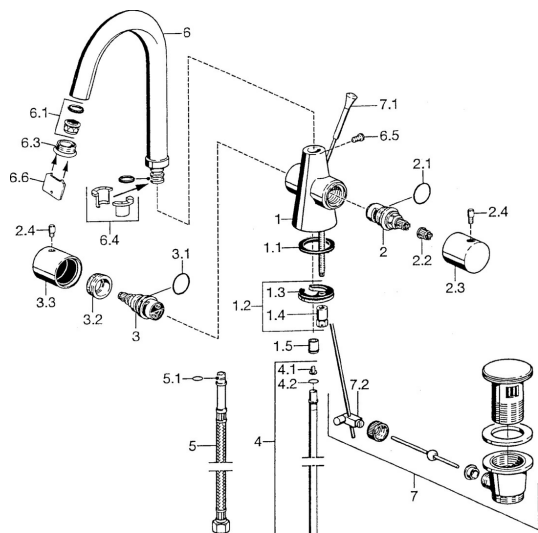

## Náhradní díly

### SP51072102

	Název	Kód
1.1	Těsnění, 37x48x3.5	59911422
1.2	Upevňovací set	59910749
1.3	Upevňovací deska	59904765
1.4	Šroub, M8x1, SW13	59904766
1.5	Zpětný ventil	59911674
2	Vršek, G3/4, 180°	59910383
2.1	O-kroužek, 23x1.78	59910693
2.2	Adaptér Bílá	59910235
2.3	Rukojeť regulátoru průtoku Chrom	59912095
2.4	Páka, L=10 Chrom <b>Ukončeno</b>	59912096
3	Ventilů	59912098
3.1	O-kroužek, 23x1.78	59910693
3.2	Šroub, M32x1, SW27 <b>Ukončeno</b>	59912099
3.3	Ovládací páka Chrom <b>Ukončeno</b>	59912100
4	Roura, d 10 mm, L=413	59911423
4.1	Attachment clamp <b>Ukončeno</b>	59911416
4.2	O-kroužek, 9x2	59905095
5	Flexibilní hadička, L=370, G3/8 <b>Ukončeno</b>	59911626
5.1	O-kroužek, d 6.75x1.78	59902351
6.1	Aerator, M22/24 A	59902081
6.3	Aerator, M24x1, (-2002) Chrom <b>Ukončeno</b>	59912011
6.4	Těsnící sada	59911884
6.5	Šroub, M4x7	59902075
7	Vypouštěcí ventil Chrom	59911441
7.1	Ovládací táhlo vypouštěcího ventilu Chrom <b>Ukončeno</b>	59911887
7.2	Spojovací díl táhel	59904624