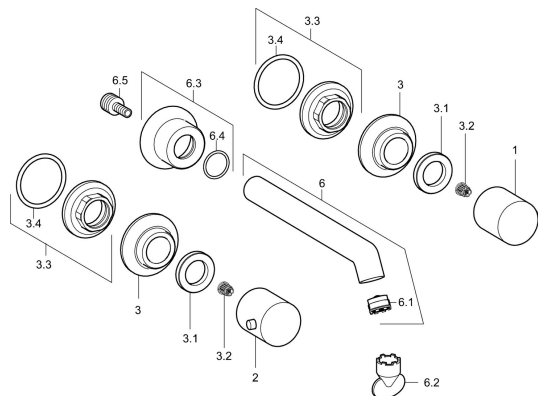

EAN: 4015474185340
static.hansa.com/51062178

Náhradné diely

SP51062173

	Názov	Kód
1	Rukoväť, COLD	59913337
2	Rukoväť, HOT	59913336
3	Kryt príruby, d 55 mm Chróm	59913443
3.1	Prítlačná matica, d35.5xM24x1	59912023
3.2	Adaptér Biela	59910235
3.3	Upevňovacie matice, M28x1.5, SW30	59913442
6	Výtokové rameno, L=200 Chróm	59913441
6.1	Aerator, M18.5x1	59913439
6.2	Kľúč k aerátoru, M18.5	59913367
6.3	Kryt príruby Chróm	59913440
6.5	Pripojovacie šróbenie, M15x1,5xG1/2, SW 8	59913241
N.I.	Nadstavňový segment, 80 mm	59910424
N.I.	Aerator, M18.5x1, TJ	59913366
N.I.	Kryt príruby, d 55 mm, (2010-) Chróm Ukončené	59914166