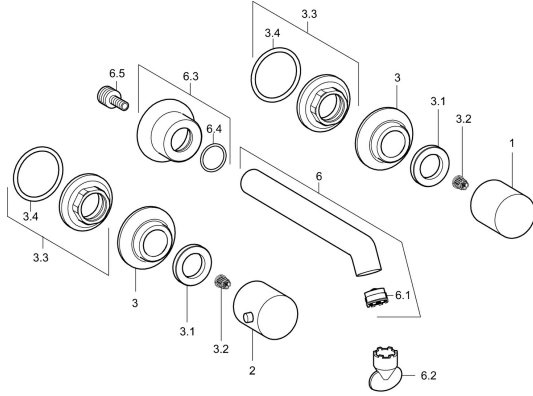

EAN: 4015474185340
static.hansa.com/51062178

Reserveonderdelen

SP51062173

	Naam	Code
1	Hendel, COLD	59913337
2	Hendel, HOT	59913336
3	Afdekplaat, d 55 mm Chroom	59913443
3.1	Schroefring, d35.5xM24x1	59912023
3.2	Adapter Wit	59910235
3.3	Bevestigingsmoer, M28x1.5, SW30	59913442
6	Uitloop, L=200 Chroom	59913441
6.1	Mousseur, M18.5x1	59913439
6.2	Schuimstralersleutel, M18.5	59913367
6.3	Afdekplaat Chroom	59913440
6.5	Aansluitnippel, M15x1,5xG1/2, SW 8	59913241
N.I.	Inbouwverlengstuk compleet, 80 mm	59910424
N.I.	Mousseur, M18.5x1, TJ	59913366
N.I.	Afdekplaat, d 55 mm, (2010-) Chroom Stopgezet	59914166