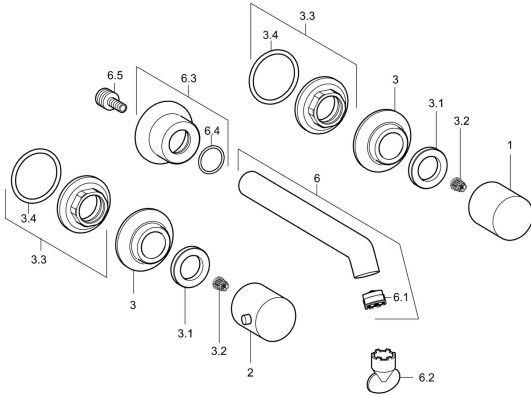

## Parti di ricambio

### SP51062173

	Nome	Codice
1	Maniglia, COLD	59913337
2	Maniglia, HOT	59913336
3	Piastra, d 55 mm Cromo	59913443
3.1	Dado di fissaggio, d35.5xM24x1	59912023
3.2	Adapter Bianco	59910235
3.3	Dado di fissaggio, M28x1.5, SW30	59913442
6	Bocca, L=200 Cromo	59913441
6.1	Aeratore, M18.5x1	59913439
6.2	Chiave per aeratore, M18.5	59913367
6.3	Piastra Cromo	59913440
6.5	Niplo di collegamento, M15x1,5xG1/2, SW 8	59913241
N.I.	Prolunga, 80 mm	59910424
N.I.	Aeratore, M18.5x1, TJ	59913366
N.I.	Piastra, d 55 mm, (2010-) Cromo <span style="background-color: #cccccc; padding: 2px;">Fuori produzione</span>	59914166