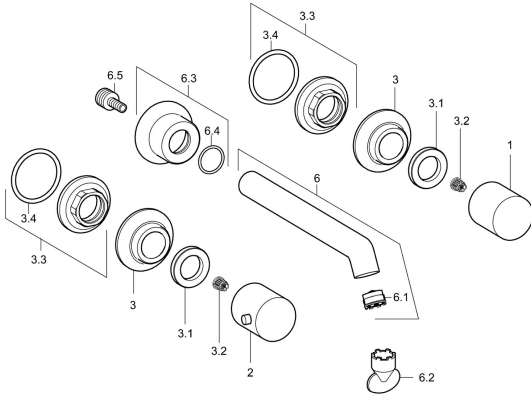

EAN: 4015474185340
static.hansa.com/51062178

Pièces de rechange

SP51062173

	Nom	Code
1	Levier, COLD	59913337
2	Levier, HOT	59913336
3	Rosaces, d 55 mm Chrome	59913443
3.1	Écrou de maintien, d35.5xM24x1	59912023
3.2	Adaptateur Blanc	59910235
3.3	Écrou de fixation, M28x1.5, SW30	59913442
6	Bec, L=200 Chrome	59913441
6.1	Aérateur, M18.5x1	59913439
6.2	Clé pour aérateur, M18.5	59913367
6.3	Rosaces Chrome	59913440
6.5	Mamelon de raccordement, M15x1,5xG1/2, SW 8	59913241
N.I.	Rallonge pour mitigeur encastrés, 80 mm	59910424
N.I.	Aérateur, M18.5x1, TJ	59913366
N.I.	Rosaces, d 55 mm, (2010-) Chrome Arrêté	59914166